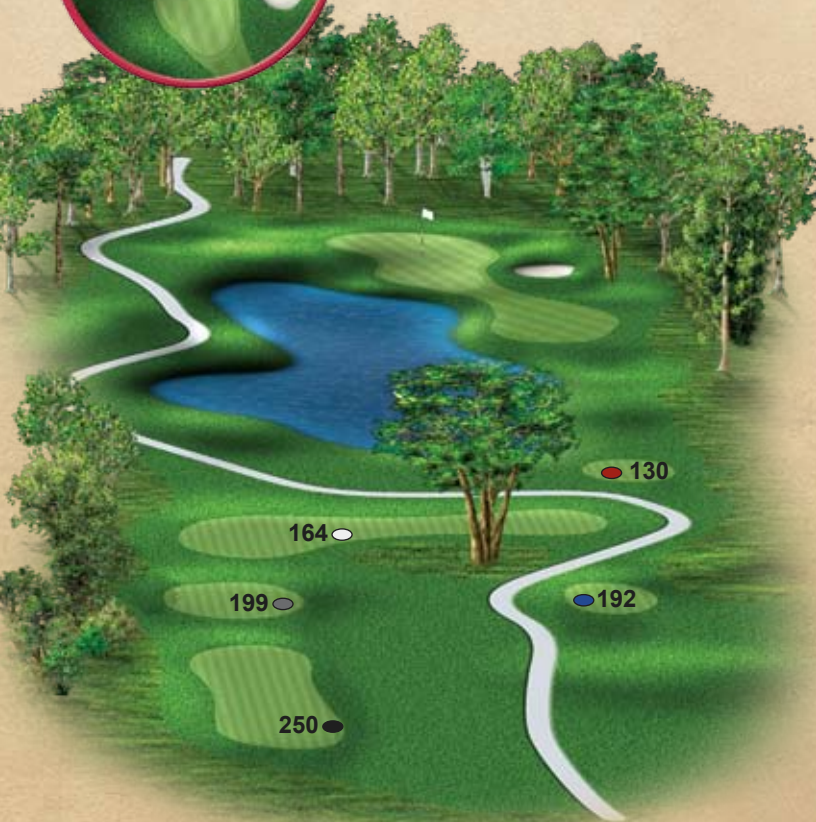

● 336 ● 316 ● 294 ● 222 Par 4

**249**  
**227**  
205  
**132**

**224**  
**201**  
179  
**105**

● 398 ● 377 ● 358 ● 309 *Par 4*

**315**  
**284**  
**264**  
**229**  
**217**

**229**  
**208**  
**188**  
**153**  
**143**

● 352 ● 321 ● 280 ● 245 Par 4

**260**  
**229**  
**187**  
**150**

**276**  
**245**  
**203**  
**168**

**269**  
**238**  
**197**  
**166**

● 554 ● 533 ● 514 ● 434 Par 5

*Lay Up Yardage*

From	To A	To B
264 L	188	206
264 R	194	208
238	171	183
236	162	178

**302**  
**282**  
256  
212  
**177**

**325**  
**305**  
279  
**235**  
**201**

**272**  
**252**  
226  
**182**  
**153**

● 250 ● 192 ● 164 ● 130 *Par 3*

● 413 ● 408 ● 371 ● 286 *Par 4*

University Ridge has been recognized by some of the leading golf publications since opening in 1991. Listed below are some examples of this recognition.